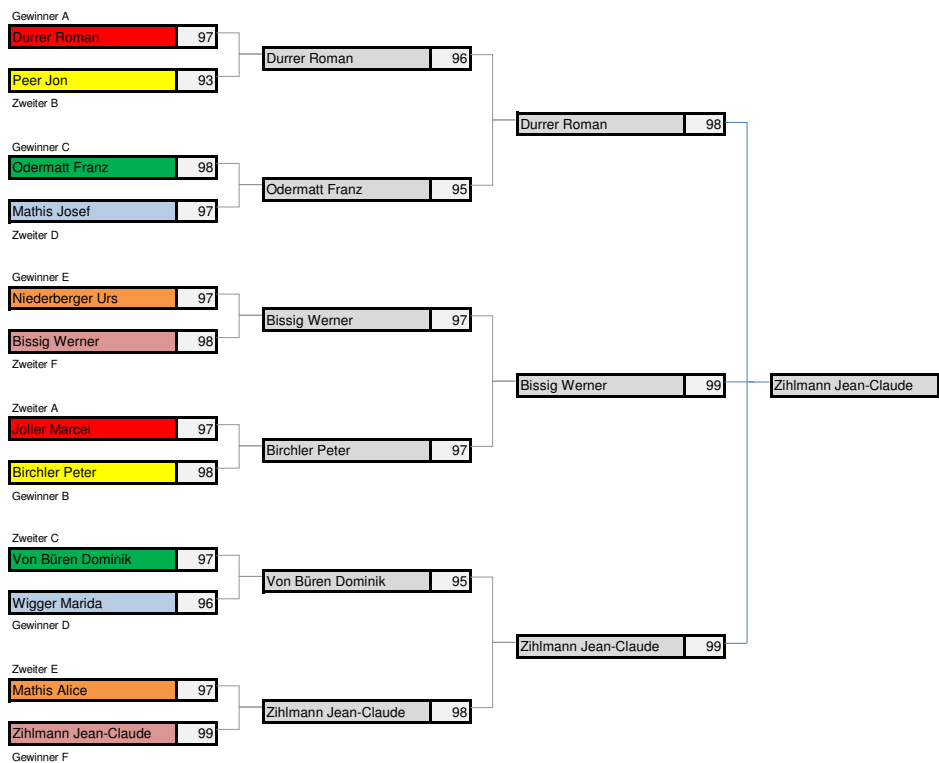

Cupschiessen KKS-Büren-Oberdorf 2017

Vorrunde   Gruppeneinteilung   Viertelfinal   Halbfinal   Final   Sieger

Rang	Schütze	Total
1	Zihlmann Jean-Claude	100
2	Niederberger Beat	99
3	von Büren Dominik	98
4	Bissig Werner	97
5	Christen Samuel	97
6	Durrer Roman	97
7	Peer Jon	97
8	Mathis Josef	97
9	Birchler Peter	97
10	Bickel Heinz	96
11	Odermatt Franz	96
12	Niederberger Urs	96
13	Wigger Marida	96
14	Joller Marcel	95
15	Würsch Lydia	93
16	Mathis Alice	93
17	Roos Franz	91
18	Niederberger Erwin	87
19		
20		
21		
22		
23		

Gruppe A			Total	Rang
Durrer Roman			96	1
Bickel Heinz			94	3
Joller Marcel			95	2

Gruppe B			Total	Rang
Peer Jon			95	2
Birchler Peter			97	1

Gruppe C			Total	Rang
Von Büren Dominik			97	2
Odermatt Franz			98	1
Roos Franz			94	3

Gruppe D			Total	Rang
Mathis Josef			96	2
Wigger Marida			96	1
Würsch Lydia			94	3

Gruppe E			Total	Rang
Niederberger Urs			98	1
Mathis Alice			95	2
Niederberger Erwin			89	3

Gruppe F			Total	Rang
Zihlmann Jean-Claude			100	1
Niederberger Beat			93	3
Bissig Werner			99	2