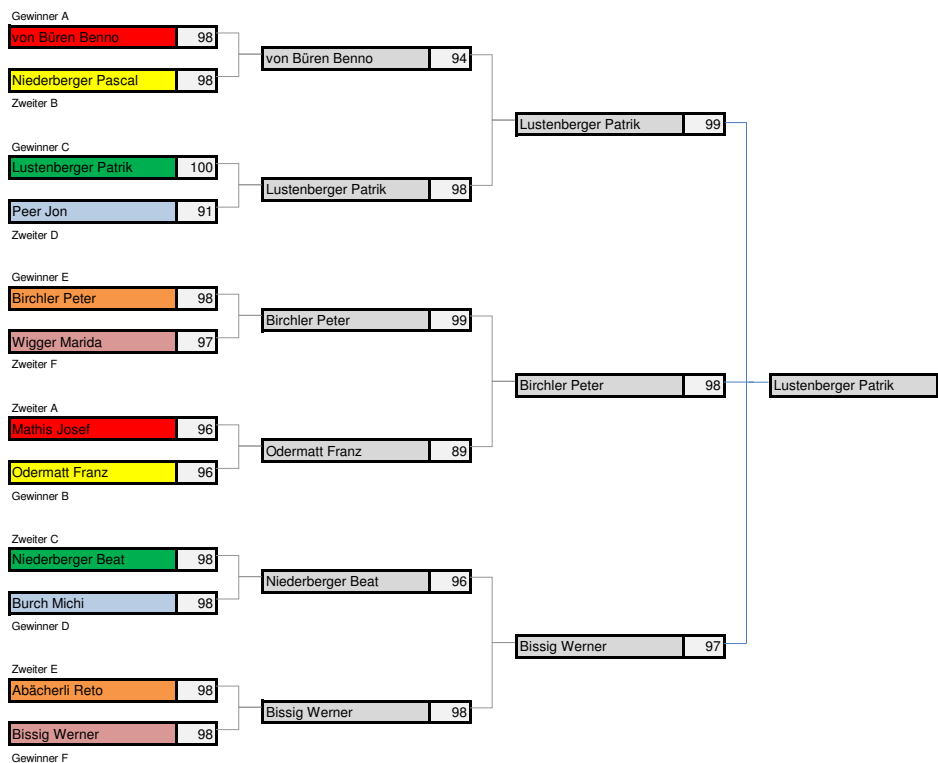

Cupschiessen KKS-Büren-Oberdorf 2014

Vorrunde   Gruppeneinteilung   Viertelfinal   Halbfinal   Final   Sieger

Rang	Schütze	Total
1	Bissig Werner	99
2	Birchler Peter	99
3	Niederberger Pascal	99
4	Lustenberger Patrik	99
5	Niederberger Beat	98
6	Burch Michi	98
7	Wigger Marida	97
8	Mathis Josef	97
9	Niederberger Silvan	97
10	von Büren Benno	97
11	Amacher Andy	96
12	Durrer Roman	96
13	Fischer Patrick	96
14	Abächerli Reto	95
15	Odermatt Franz	94
16	Roos Franz	93
17	Peer Jon	92
18	Bickel Heinz	91
19	von Büren Dominik	91
20	Niederberger Urs	88

Gruppe A	Total	Rang
Niederberger Urs	90	4
Mathis Josef	93	2
Fischer Patrick	93	3
von Büren Benno	98	1

Gruppe B	Total	Rang
Niederberger Pascal	97	2
Roos Franz	95	4
Odermatt Franz	98	1
Amacher Andy	97	3

Gruppe C	Total	Rang
Lustenberger Patrik	99	1
Niederberger Beat	97	2
Niederberger Silvan	96	3

Gruppe D	Total	Rang
Peer Jon	95	2
Burch Michi	97	1
Durrer Roman	94	3

Gruppe E	Total	Rang
Birchler Peter	97	1
Bickel Heinz	92	3
Abächerli Reto	96	2

Gruppe F	Total	Rang
Bissig Werner	97	1
von Büren Dominik	94	3
Wigger Marida	97	2