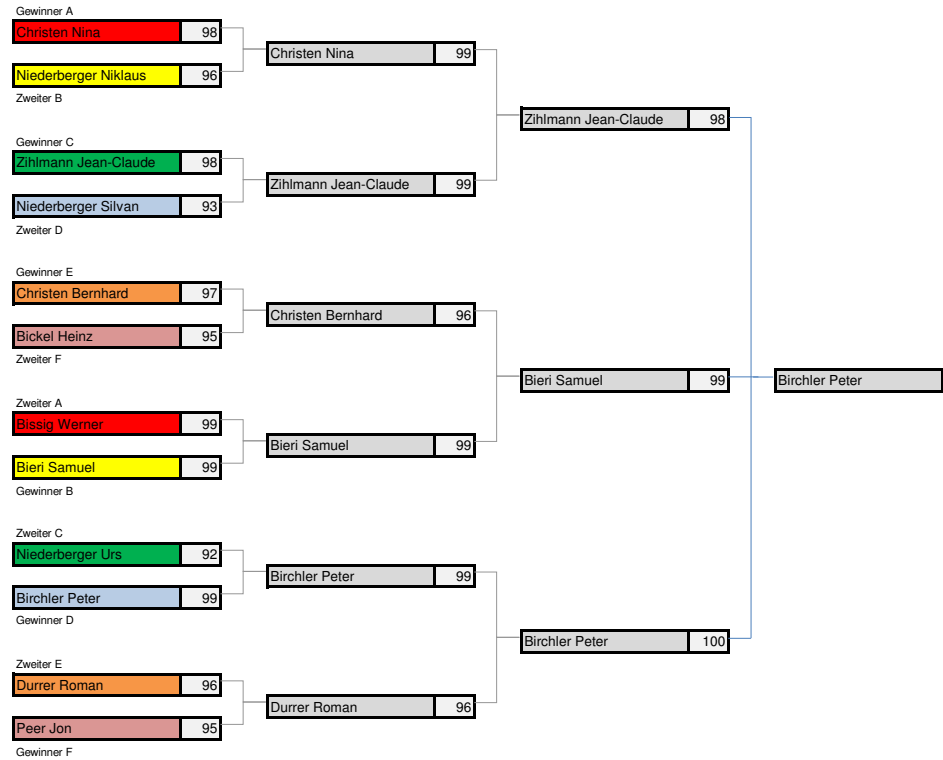

Cupschiessen KKS-Büren-Oberdorf 2013

Vorrunde   Gruppeneinteilung   Viertelfinal   Halbfinal   Final   Sieger

Rang	Schütze	Total
1	Zihlmann Jean-Claude	100
2	Odermatt Franz	99
3	Bieri Samuel	99
4	Durrer Roman	98
5	Birchler Peter	98
6	Christen Nina	97
7	Wigger Marida	97
8	Christen Bernhard	96
9	Niederberger Pascal	96
10	Niederberger Niklaus	96
11	Roos Franz	96
12	Mathis Josef	96
13	Abächerli Reto	96
14	Bickel Heinz	96
15	von Büren Benno	96
16	Achermann Peter	95
17	Bissig Werner	95
18	Niederberger Erwin	94
19	Peer Jon	94
20	Niederberger Thomas	94
21	Würsch Lydia	93
22	Niederberger Silvan	92
23	Zumbrunnen Anton	88
24	Niederberger Urs	88

Gruppe A			Total	Rang
Christen Nina			99	1
Bissig Werner			98	2
Abächerli Reto			96	3
Roos Franz			95	4

Gruppe B			Total	Rang
Zumbrunnen Toni			92	4
Bieri Samuel			99	1
Achermann Peter			97	3
Niederberger Niklaus			97	2

Gruppe C			Total	Rang
Zihlmann Jean-Claude			100	1
Niederberger Urs			99	2
von Büren Benno			97	3
Niederberger Pascal			95	4

Gruppe D			Total	Rang
Niederberger Silvan			98	2
Birchler Peter			99	1
Niederberger Erwin			93	4
Mathis Josef			97	3

Gruppe E			Total	Rang
Durrer Roman			95	2
Wigger Marida			94	3
Christen Bernhard			97	1

Gruppe F			Total	Rang
Odermatt Franz			92	3
Peer Jon			95	1
Bickel Heinz			94	2